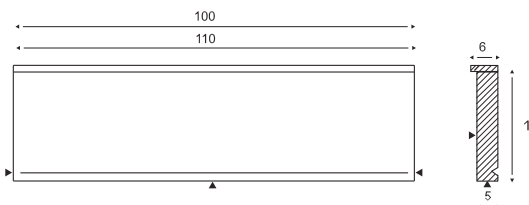

Op voorraad

Vlak met aangekleefde opkant, rechtlijnig en haaks, drupgroef van 0.6cm x 0.6cm 2 cm van voorkant, stopt 2cm van bewerkte koppen.

Dikte 5+1 cm, breedte 20 cm

BELGISCHE BLAUWE HARDSTEEN uit eigen groeve

Afwerkingen		Lengte (cm), prijs in € / stuk, excl. BTW	
Bovenkant	Voorkant	100	110
Blauw	Blauw	81,60	89,76