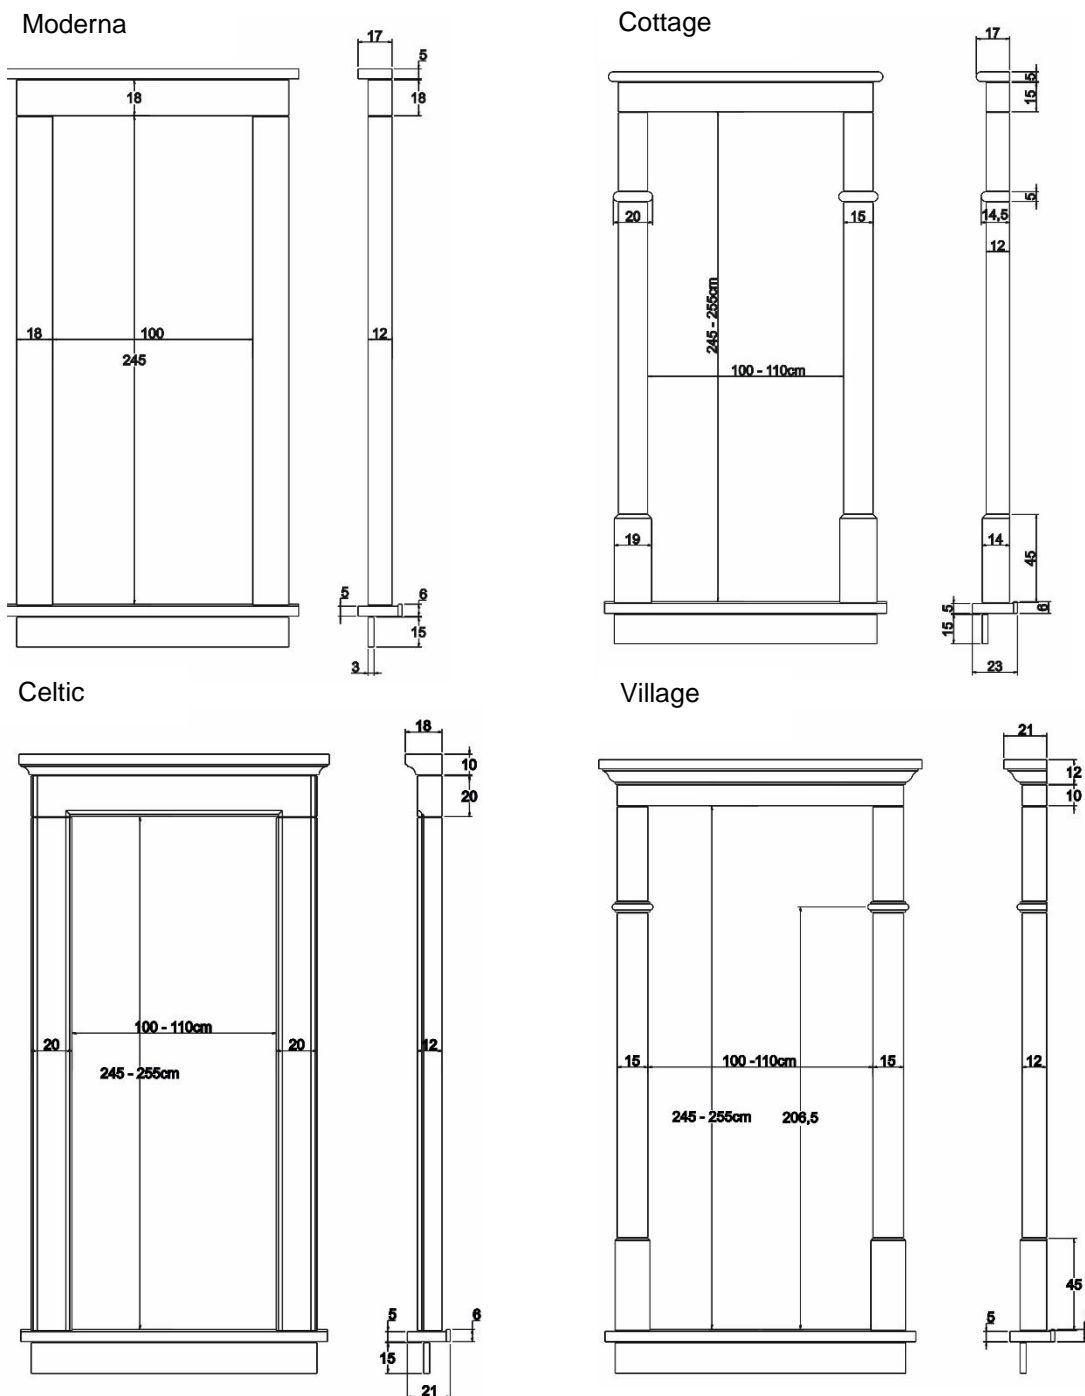

Dekstenen afwaterend

Afwaterende deksteen, rechthoekig en haaks, 2 x drupgroef van 0.6 cm x 0.6 cm, 2 cm van voorkant, stopt 2 cm van bewerkte kanten. Wordt uitgevoerd naar opgegeven maten.
Lengte > 180 cm wordt in meerdere stukken uitgevoerd.

Opties

Kussen links of rechts 12,40 € / kussen
Verstek 45° links of rechts 9,92 € / verstek

Deuromlijstingen

We werken met de volgende 4 standaard types met aanpasbare breedte tussen 100 cm en 110 cm :

BELGISCHE BLAUWE HARDSTEEN uit eigen groeve