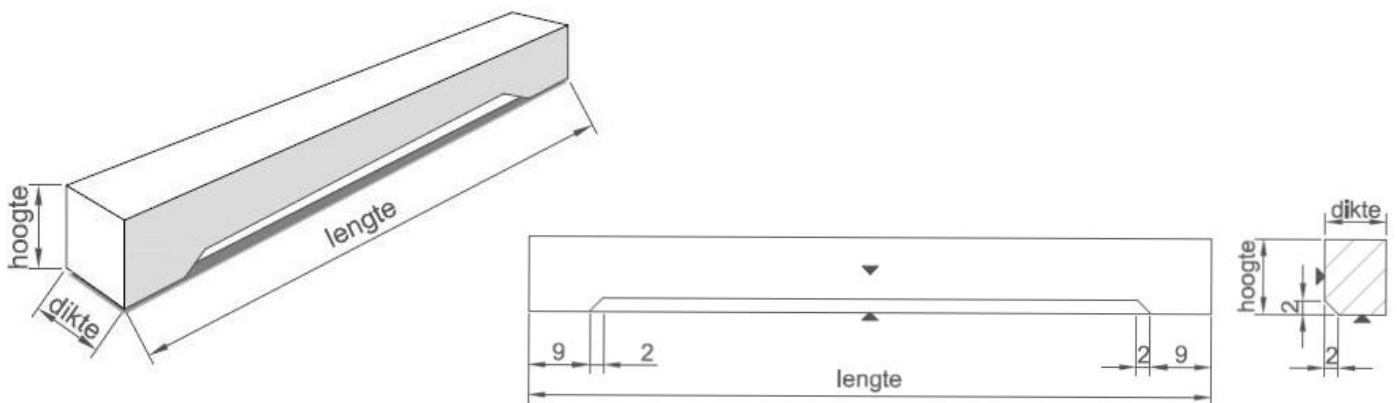

Raamlintelen met een afgeschuinde voorkant

Raamlinteel, rechthoekig en haaks met een afgeschuinde voorkant. Wordt uitgevoerd naar opgegeven maten.

BELGISCHE BLAUWE HARDSTEEN uit eigen groeve							
Afwerkingen		Dikte (cm), prijs in € / m², excl. BTW					
Bovenkant	Voorkant	5	6	8	10	12	15
Grijs	Grijs	318,60	380,72	466,10	693,74	786,64	888,46
Blauw	Blauw	306,35	366,08	448,17	667,06	756,39	854,29