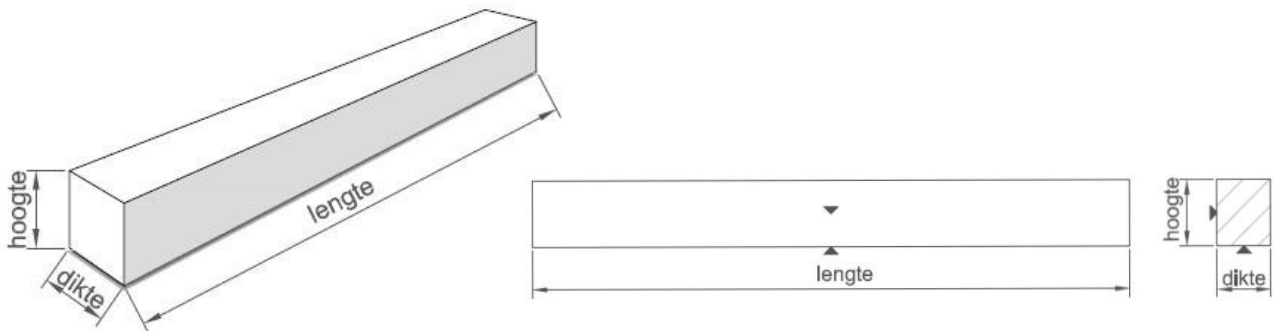

Raamlintelen vlak

Raamlinteel, rechthoekig en haaks. Wordt uitgevoerd naar opgegeven maten.

BELGISCHE BLAUWE HARDSTEEN uit eigen groeve							
Afwerkingen		Dikte (cm), prijs in € / m², excl. BTW					
Bovenkant	Voorkant	5	6	8	10	12	15
Grijs	Grijs	303,43	362,59	443,90	660,71	749,18	846,15
Blauw	Blauw	291,76	348,65	426,83	635,30	720,37	813,61