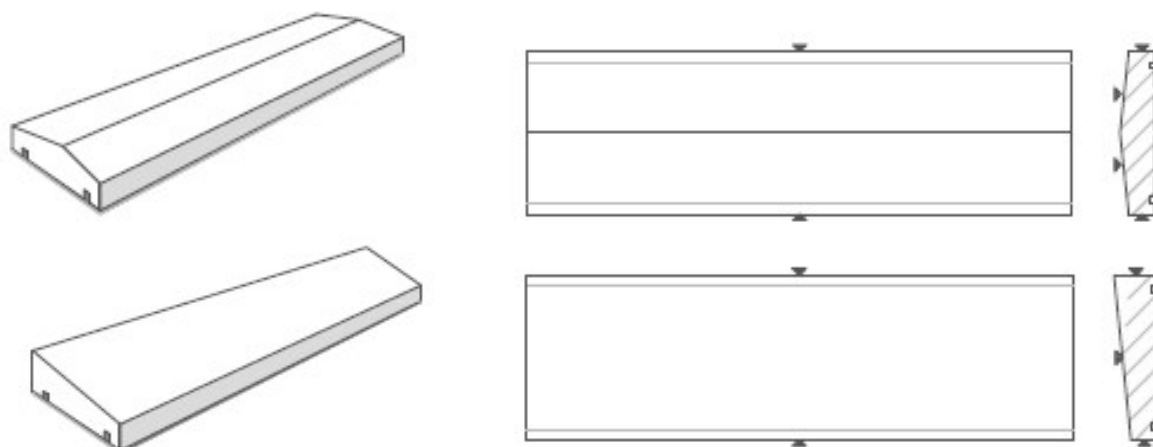

Couvre-murs drainant

Couvre-mur drainant, rectiligne et d'équerre, avec 2 rainures d'égouttage 0,6 × 0,6 cm à 2 cm du bord avant, interrompues à 2 cm des têtes usinées. Fabrication selon dimensions spécifiées. Pour les longueurs > 1,80 m, division réalisée par nos soins.

Authentique PIERRE BLEUE BELGE de notre propre carrière						
Finitions		Épaisseur (cm), prix en € / m2, excl. TVA				
Dessus	Avant	5	8	10	15	20
Meulé Gris	Meulé Gris	582,88	689,41	820,89	1048,12	1318,64
Meulé Gris	Ciselé 15sl/dm	612,03	723,89			
Meulé Bleu	Meulé Bleu	560,47	662,90	789,31	1007,81	1267,93
Meulé Bleu	Ciselé 15sl/dm	588,49	696,04			

Options

Tête entièrement meulée 12,40 € / tête
Onglet gauche ou droite 9,92 € / onglet