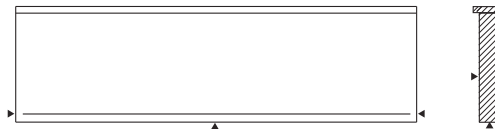

Seuils plats avec talon collé

Seuil plat avec talon collé, coupe droite, rainure d'égouttage 0,6 × 0,6 cm à 2 cm du bord avant, interrompue à 2 cm des têtes usinées. Fabrication selon dimensions spécifiées.

Pour les longueurs > 1,80 m, les longueurs sont divisées par nos soins

Taille : La hauteur totale = ... Seuil cm + 1 cm pour le talon.

Authentique PIERRE BLEUE BELGE de notre propre carrière							
Finitions		Épaisseur (cm), prix en € / m², excl. TVA					
Dessus	Avant	3+1	4+1	5+1	6+1	8+1	10+1
Meulé Gris	Meulé Gris	389,26	425,87	445,56	503,12	579,69	788,75
Meulé Gris	Ciselé 15sl/dm	408,73	447,17	467,83	528,27	608,68	828,18
Meulé Bleu	Meulé Bleu	374,29	409,49	428,42	483,77	557,40	758,41
Meulé Bleu	Ciselé 15sl/dm	393,01	438,32	441,27	507,96	585,27	796,33
Bouchardé	Meulé Gris	357,18	389,38	433,07	457,08	524,59	642,56
Ciselé 15sl/dm	Ciselé 15sl/dm	428,40	515,06	515,06	542,38	617,87	738,98
Ciselé 15sl/dm	Meulé Gris	426,12	461,35	509,81	535,59	609,37	750,50
Taillé machine	Meulé Gris	354,82	387,02	430,78	454,89	522,33	651,37
Flamé et brossé	Meulé Gris	351,15	426,93	426,93	451,14	518,66	656,22

Options

Assise collée gauche/droite 12,40 € / assise

Tête entièrement meulée 12,40 € / tête

Onglet gauche ou droite 9,92 € / onglet

Disponible de stock

Seuil plat avec talon collé, coupe droite, rainure d'égouttage 0,6 × 0,6 cm à 2 cm du bord avant, interrompue à 2 cm des têtes usinées. Épaisseur 5+1 cm, largeur 18 ou 20 cm.

Authentique PIERRE BLEUE BELGE de notre propre carrière				
Finitions		Longueur (cm), prix en € / pièce, excl. TVA		
Dessus	Avant	Largeur	100	110
Meulé Bleu	Meulé Bleu	18	75,65	
Meulé Bleu	Meulé Bleu	20	84,05	92,46