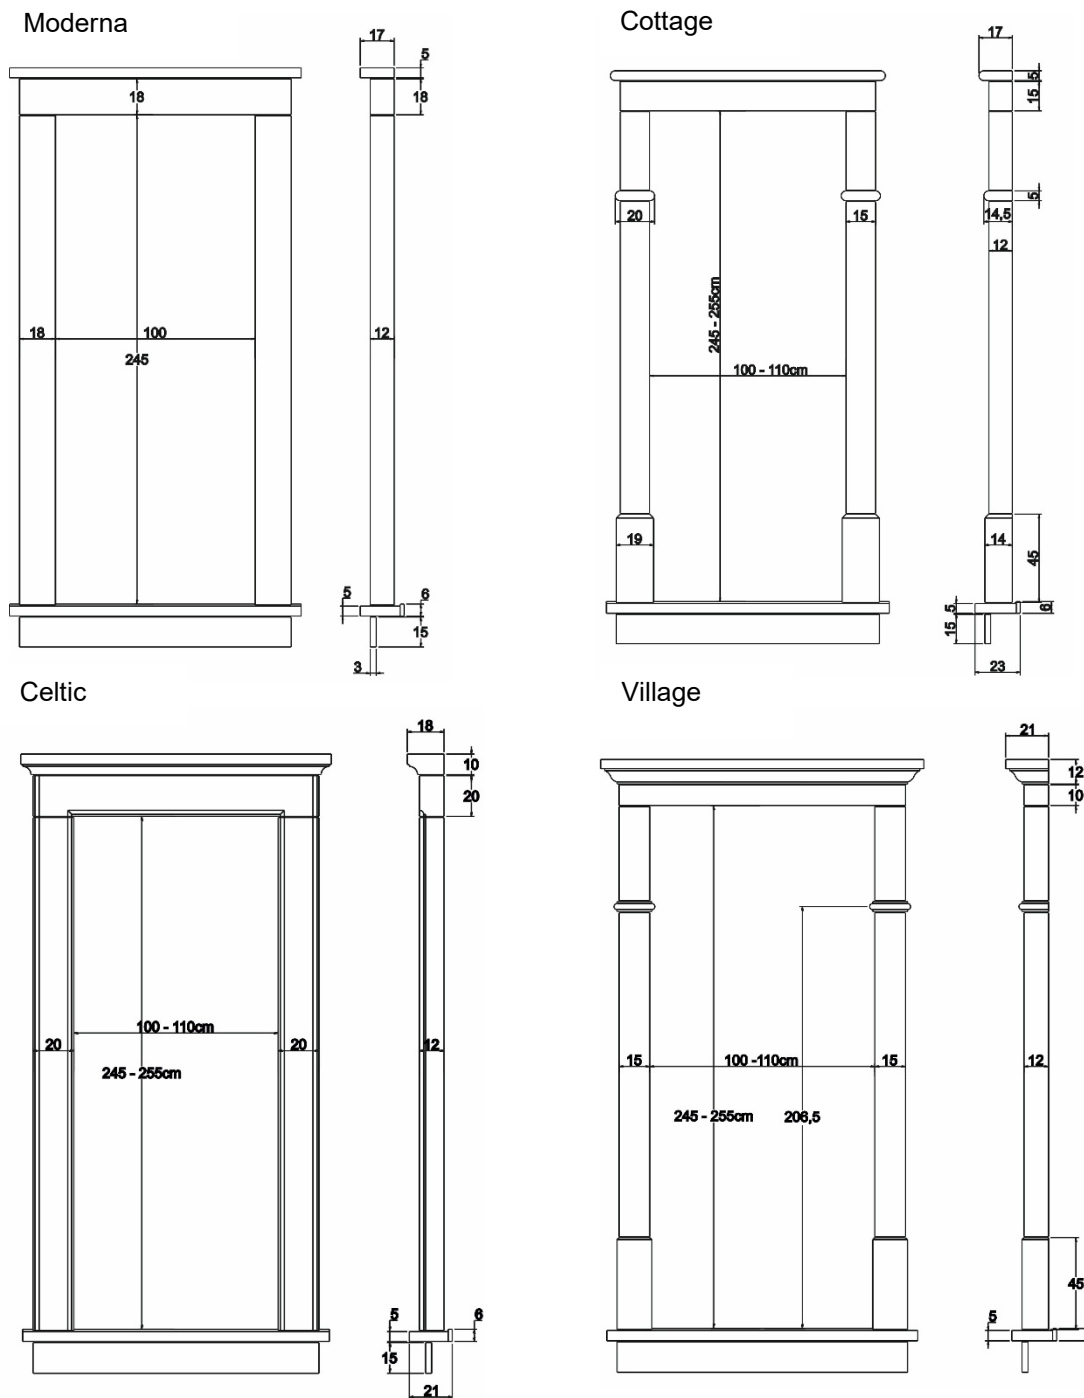

Encadrements de porte

Nous proposons les 4 types standards suivants, avec largeur ajustable entre 100 et 110 cm :

Authentique PIERRE BLEUE BELGE de notre propre carrière

Type	prix en € / pièce, excl. TVA
Moderna	1300,37
Cottage	1567,92
Village	1941,82
Celtic	2537,10

Options

Exécution en Chauvigny	+20%
Exécution en Vinalmont	+30%
Exécution en Massangis	+40%