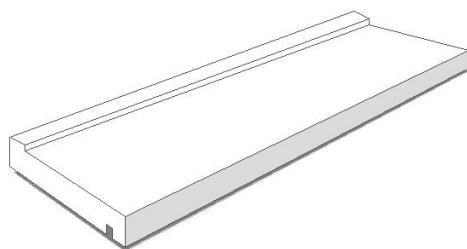

Taille : La hauteur totale = Seuil cm + 1 cm pour le talon.

Authentique PIERRE BLEUE BELGE de notre propre carrière							
Finitions		Épaisseur (cm), prix en € / m ² , excl. TVA					
Dessus	Avant	3+1	4+1	5+1	6+1	8+1	10+1
Meulé Gris	Meulé Gris	389,26	425,87	445,56	503,12	579,69	788,75
Meulé Gris	Ciselé 15sl/dm	408,73	447,17	467,83	528,27	608,68	828,18
Meulé Bleu	Meulé Bleu	374,29	409,49	428,42	483,77	557,40	758,41
Meulé Bleu	Ciselé 15sl/dm	393,01	438,32	441,27	507,96	585,27	796,33
Bouchardé	Meulé Gris	357,18	389,38	433,07	457,08	524,59	642,56
Ciselé 15sl/dm	Ciselé 15sl/dm	428,40	515,06	515,06	542,38	617,87	738,98
Ciselé 15sl/dm	Meulé Gris	426,12	461,35	509,81	535,59	609,37	750,50
Taillé machine	Meulé Gris	354,82	387,02	430,78	454,89	522,33	651,37
Flamé et brossé	Meulé Gris	351,15	426,93	426,93	451,14	518,66	656,22

Options

Assise collée gauche/droite 12,40 € / assise

Tête entièrement meulée 12,40 € / tête

Onglet gauche ou droite 9,92 € / onglet

Disponible de stock

Seuil plat avec talon collé, coupe droite, rainure d'égouttage 0,6 × 0,6 cm à 2 cm du bord avant, interrompue à 2 cm des têtes usinées. Épaisseur 5+1 cm, largeur 18 ou 20 cm.

Seuils plats avec talon massif

Seuil plat, exécution massive, rectiligne et d'équerre, rainure d'égouttage 0,6 × 0,6 cm à 2 cm du bord avant, arrêtée à 2 cm des têtes usinées.

Authentique PIERRE BLEUE BELGE de notre propre carrière