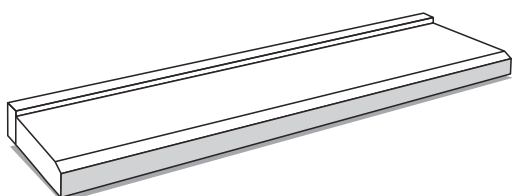

Seuils de garage avec bord

Seuil de garage plat avec angle arrondi ou chanfreiné 2 × 2 cm, avec talon collé, rectiligne et d'équerre.
Sans rainure d'égouttage. Fabrication selon dimensions spécifiées

Pour les longueurs > 1,80 m, les longueurs sont divisées par nos soins

Hoogte : De totale hoogte = ... cm dorpel + 1 cm opkant

Authentique PIERRE BLEUE BELGE de notre propre carrière

Finitions		Épaisseur (cm), prix en € / m2, excl. TVA			
Dessus	Avant	4+1	5+1	8+1	10+1
Meulé Gris	Meulé Gris arrondi	648,33	688,80	802,28	988,73
Meulé Gris	Meulé Gris chanfreiné	494,44	534,90	648,33	885,84
Meulé Bleu	Meulé Bleu arrondi	623,40	662,31	771,42	950,70
Meulé Bleu	Meulé Bleu chanfreiné	475,43	514,32	623,40	851,76

Options

Assise collée gauche/droite 12,40 € / assise

Tête entièrement meulée 12,40 € / tête

Onglet gauche ou droite 9,92 € / onglet

Version massive +10%