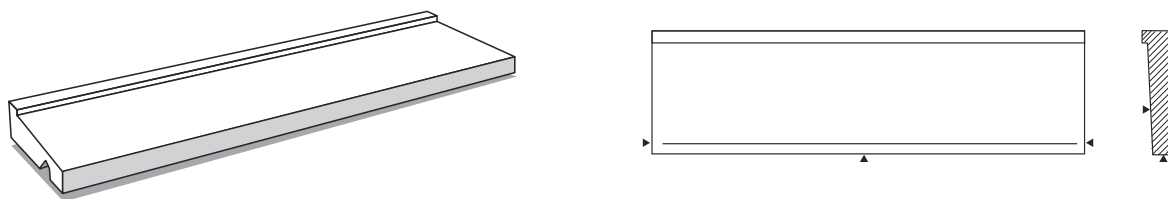

Seuils massifs avec drainage

Seuil à drainage, exécution massive, rectiligne et d'équerre, rainure d'égouttage 0,6 × 0,6 cm à 2 cm du bord avant, arrêtée à 2 cm des têtes usinées. Fabrication selon dimensions spécifiées.
Pour les longueurs > 1,80 m, les longueurs sont divisées par nos soins

Authentique PIERRE BLEUE BELGE de notre propre carrière

Finitions		Épaisseur (cm), prix en € / m², excl. TVA						
Dessus	Avant	5	6	8	10	12	15	20
Meulé Gris	Meulé Gris	531,00	566,01	639,47	779,89	864,14	1015,03	1303,33
Meulé Gris	Ciselé 15sl/dm	557,55	594,31	671,45	818,88	907,35	1065,78	1368,50
Meulé Bleu	Meulé Bleu	510,58	544,24	614,88	749,89	830,90	975,99	1253,21
Meulé Bleu	Ciselé 15sl/dm	536,11	571,45	645,62	787,38	872,45	1024,79	1315,87
Taillé à la main	Taillé à la main	1016,95	1085,88	1226,89	1414,74	1543,32	1731,88	2134,04

Options

Tête entièrement meulée 12,40 € / tête
Onglet gauche ou droite 9,92 € / onglet