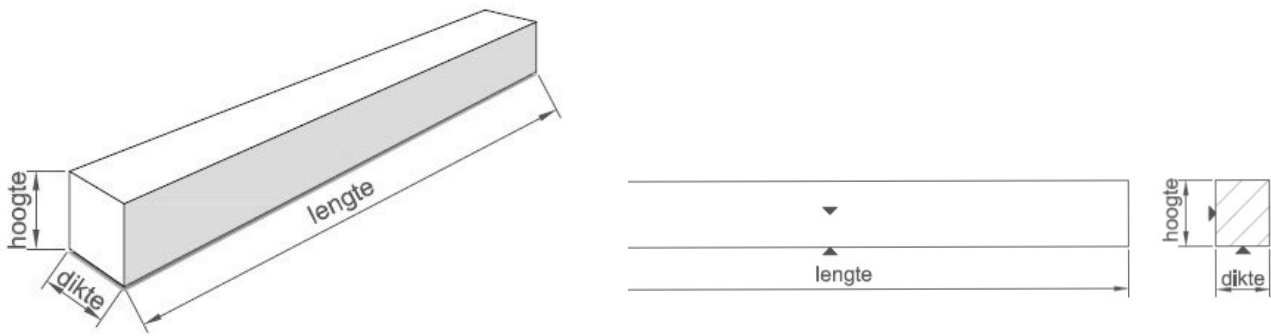

Linteaux de fenêtres plats – “Select”

Linteau de fenêtre, rectiligne et d'équerre. Fabrication selon dimensions spécifiées.

Authentique PIERRE BLEUE BELGE de notre propre carrière						
Finitions		Épaisseur (cm), prix en € / m2, excl. TVA				
Dessus	Avant	5	6	8	10	12
Meulé Gris	Meulé Gris	318,60	373,47	457,22	680,53	771,66
Meulé Bleu	Meulé Bleu	306,35	359,11	439,63	654,36	741,98