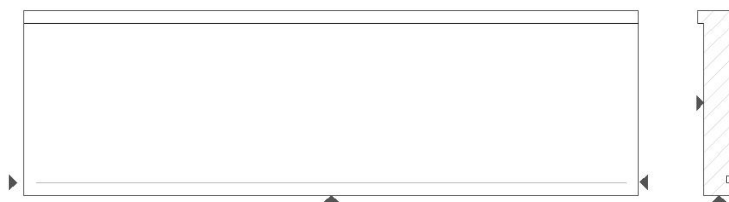

Seuils plats avec talon massif

Seuil plat, exécution massive, rectiligne et d'équerre, rainure d'égouttage 0,6 × 0,6 cm à 2 cm du bord avant, arrêtée à 2 cm des têtes usinées.

Authentique PIERRE BLEUE BELGE de notre propre carrière

Finitions		Épaisseur (cm), prix en € / m2, excl. TVA					
Dessus	Avant	3+1	4+1	5+1	6+1	8+1	10+1
Meulé Gris	Meulé Gris	456,34	499,26	512,39	589,82	679,59	924,67
Meulé Bleu	Meulé Bleu	438,79	492,68	492,68	567,13	653,46	889,11

Options

Tête entièrement meulée	12,40 € / tête
Onglet gauche ou droite	9,92 € / onglet