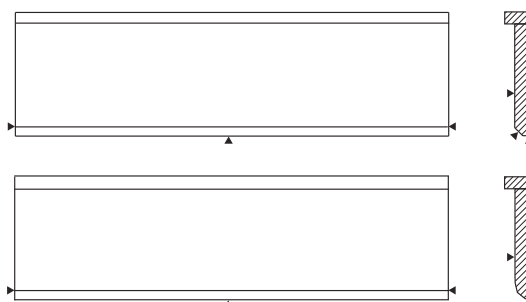

Seuils de garage avec bord

Seuil de garage plat avec angle arrondi ou chanfreiné 2 × 2 cm, avec talon collé, rectiligne et d'équerre.
Sans rainure d'égouttage. Fabrication selon dimensions spécifiées

Pour les longueurs > 1,80 m, les longueurs sont divisées par nos soins

Hoogte : De totale hoogte = ... cm dorpel + 1 cm opkant

Authentique PIERRE BLEUE BELGE de notre propre carrière

Finitions		Épaisseur (cm), prix en € / m2, excl. TVA			
Dessus	Avant	4+1	5+1	8+1	10+1
Meulé Gris	Meulé Gris arrondi	648,33	688,80	802,28	988,73
Meulé Gris	Meulé Gris chanfreiné	494,44	534,90	648,33	885,84
Meulé Bleu	Meulé Bleu arrondi	623,40	662,31	771,42	950,70
Meulé Bleu	Meulé Bleu chanfreiné	475,43	514,32	623,40	851,76

Options

Assise collée gauche/droite 12,40 € / assise

Tête entièrement meulée 12,40 € / tête

Onglet gauche ou droite 9,92 € / onglet

Version massive +10%