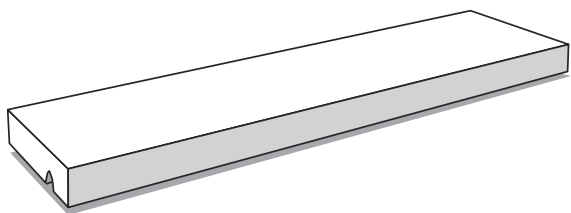

Seuils plats

Seuil plat, coupe droite, muni d'une rainure d'égouttage 0,6 × 0,6 cm, positionnée à 2 cm du bord avant et interrompue à 2 cm des têtes usinées. Est fabriqué selon les tailles spécifiées.

Pour les longueurs > 1,80 m, les longueurs sont divisées par nos soins