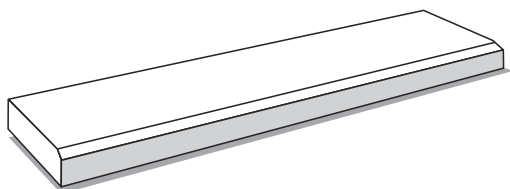

Seuils de garage plats

Seuil de garage plat, rectiligne et d'équerre, angle arrondi ou chanfreiné 2 × 2 cm, sans rainure d'égouttage.
Est fabriqué selon les tailles spécifiées.

Pour les longueurs > 1,80 m, les longueurs sont divisées par nos soins

Authentique PIERRE BLEUE BELGE de notre propre carrière

Finitions		Épaisseur (cm), prix en € / m2, excl. TVA		
Dessus	Avant	5	8	10
Meulé Gris	Meulé Gris arrondi	582,37	695,95	882,45
Meulé Gris	Meulé Gris chanfreiné	417,68	531,26	772,36
Meulé Bleu	Meulé Bleu Afgerond	559,97	669,18	848,51
Meulé Bleu	Meulé Bleu chanfreiné	401,62	510,83	742,65