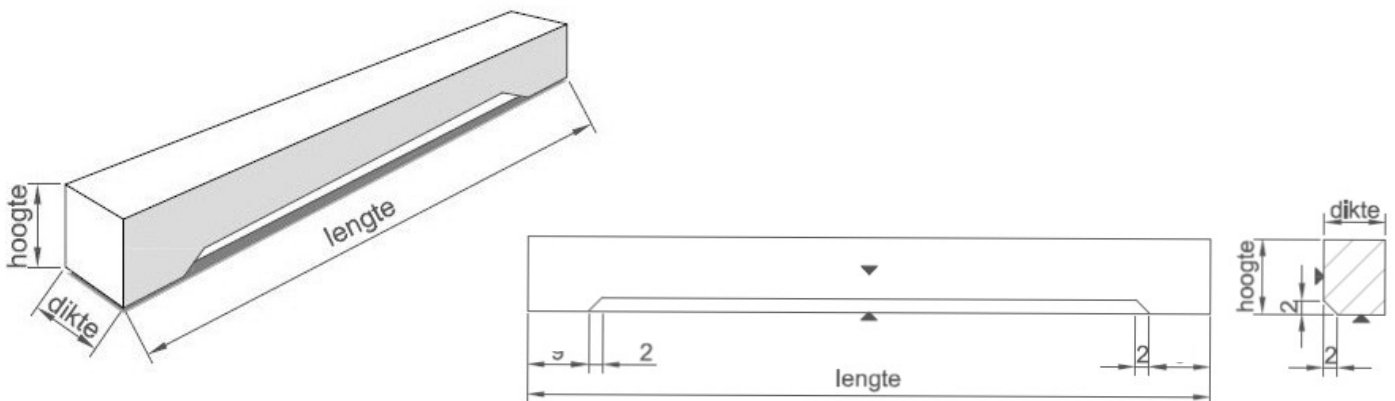

Linteaux de fenêtre avec une façade biseautée – “Select”

Linteau de fenêtre, rectiligne et d'équerre, avec face avant chanfreinée. Fabrication selon dimensions spécifiées.

Authentique PIERRE BLEUE BELGE de notre propre carrière						
Finitions		Épaisseur (cm), prix en € / m2, excl. TVA				
Dessus	Avant	5	6	8	10	12
Meulé Gris	Meulé Gris	334,53	392,14	480,08	714,56	810,24
Meulé Bleu	Meulé Bleu	321,66	377,06	461,62	687,07	779,08