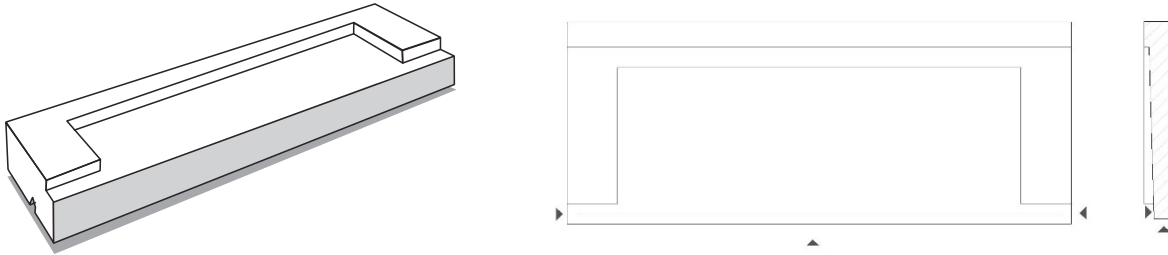

Seuils massifs avec drainage et talons

Seuil à drainage en **exécution massive**, rectiligne et d'équerre, avec rainure d'égouttage 0,6 × 0,6 cm à 2 cm du bord avant, interrompue à 2 cm des têtes usinées, avec assises massives latérales.

Fabrication selon dimensions spécifiées.

Pour les longueurs > 1,80 m, les longueurs sont divisées par nos soins

Les pièces de moins de 0,10 m² sont facturées sur la base de 0,10 m² par pièce.

Authentique PIERRE BLEUE BELGE de notre propre carrière

Finitions		Épaisseur (cm), prix en € / m², excl. TVA						
Dessus	Avant	5	6	8	10	12	15	20
Meulé Gris	Meulé Gris	768,78	805,54	882,28	1026,69	1111,88	1203,46	1481,29
Meulé Gris	Ciselé 15sl/dm	845,82	926,40	1078,03	1167,47	1263,64	1425,27	1758,84
Meulé Bleu	Meulé Bleu	739,21	774,56	848,35	987,20	1069,11	1157,18	1424,32
Meulé Bleu	Ciselé 15sl/dm	776,17	813,29	890,77	1036,56	1122,57	1215,04	1495,54
Taillé à la main	Taillé à la main	1209,87	1273,78	1404,41	1581,23	1699,62	1873,25	2248,49

Options

Onglet gauche ou droite 9,92 € / ongles