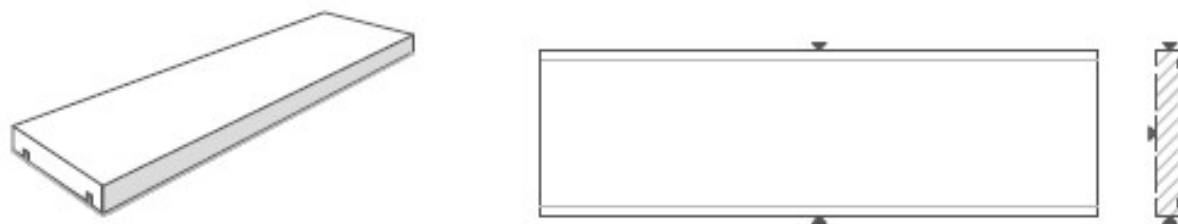

Couvre-murs plat

Couvre-mur plat, rectiligne et d'équerre, avec 2 rainures d'égouttage 0,6 × 0,6 cm à 2 cm du bord avant, interrompues à 2 cm des têtes usinées. Fabrication selon dimensions spécifiées. Pour les longueurs > 1,80 m, division réalisée par nos soins.

Authentique PIERRE BLEUE BELGE de notre propre carrière								
Finitions		Épaisseur (cm), prix en € / m2, excl. TVA						
Dessus	Avant	2	3	5	8	10	15	20
Meulé Gris	Meulé Gris	217,71	250,60	312,16	454,45	675,41	864,63	1161,98
Meulé Gris	Ciselé 15sl/dm	228,60	263,13	327,77	477,17			
Meulé Bleu	Meulé Bleu	209,34	240,96	300,15	436,97	649,43	831,37	1117,29
Meulé Bleu	Ciselé 15sl/dm	219,81	253,01	315,16	458,82			
Bouchardé	Meulé Gris	219,81	253,01	315,16	458,82			
Ciselé 15sl/dm	Ciselé 15sl/dm	249,84	281,19	359,09	473,38			
Ciselé 15sl/dm	Meulé Gris	249,22	279,24	354,74	466,08	606,51	729,01	982,87
Taillé machine	Meulé Gris		229,69	301,79	408,11			
Flamé et brossé	Meulé Gris	197,15	225,78	297,90	404,19			
Taillé à la main	Taillé à la main		712,53	843,28	1037,21	1214,37	1504,65