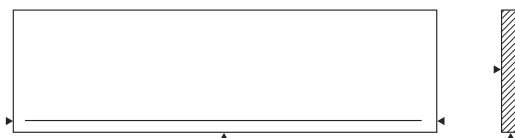

Seuils plats

Seuil plat, coupe droite, muni d'une rainure d'égouttage 0,6 × 0,6 cm, positionnée à 2 cm du bord avant et interrompue à 2 cm des têtes usinées. Est fabriqué selon les tailles spécifiées.

Pour les longueurs > 1,80 m, les longueurs sont divisées par nos soins