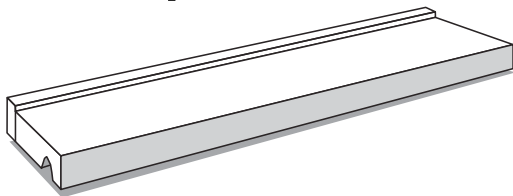

Options

Assise collée gauche/droite 12,40 € / assise

Tête entièrement meulée 12,40 € / tête

Onglet gauche ou droite 9,92 € / onglet

Disponible de stock

Seuil plat, coupe droite, muni d'une rainure d'égouttage 0,6 × 0,6 cm, positionnée à 2 cm du bord avant et interrompue à 2 cm des têtes usinées. Épaisseur 5 cm – largeur 18 cm.

Authentique PIERRE BLEUE BELGE de notre propre carrière				
Finitions			Longueur (cm), prix en €/pièce, excl. TVA	
Dessus	Avant	Largeur	100	110
Meulé Bleu	Meulé Bleu	18	51,45	56,60

Seuils plats avec talon collé